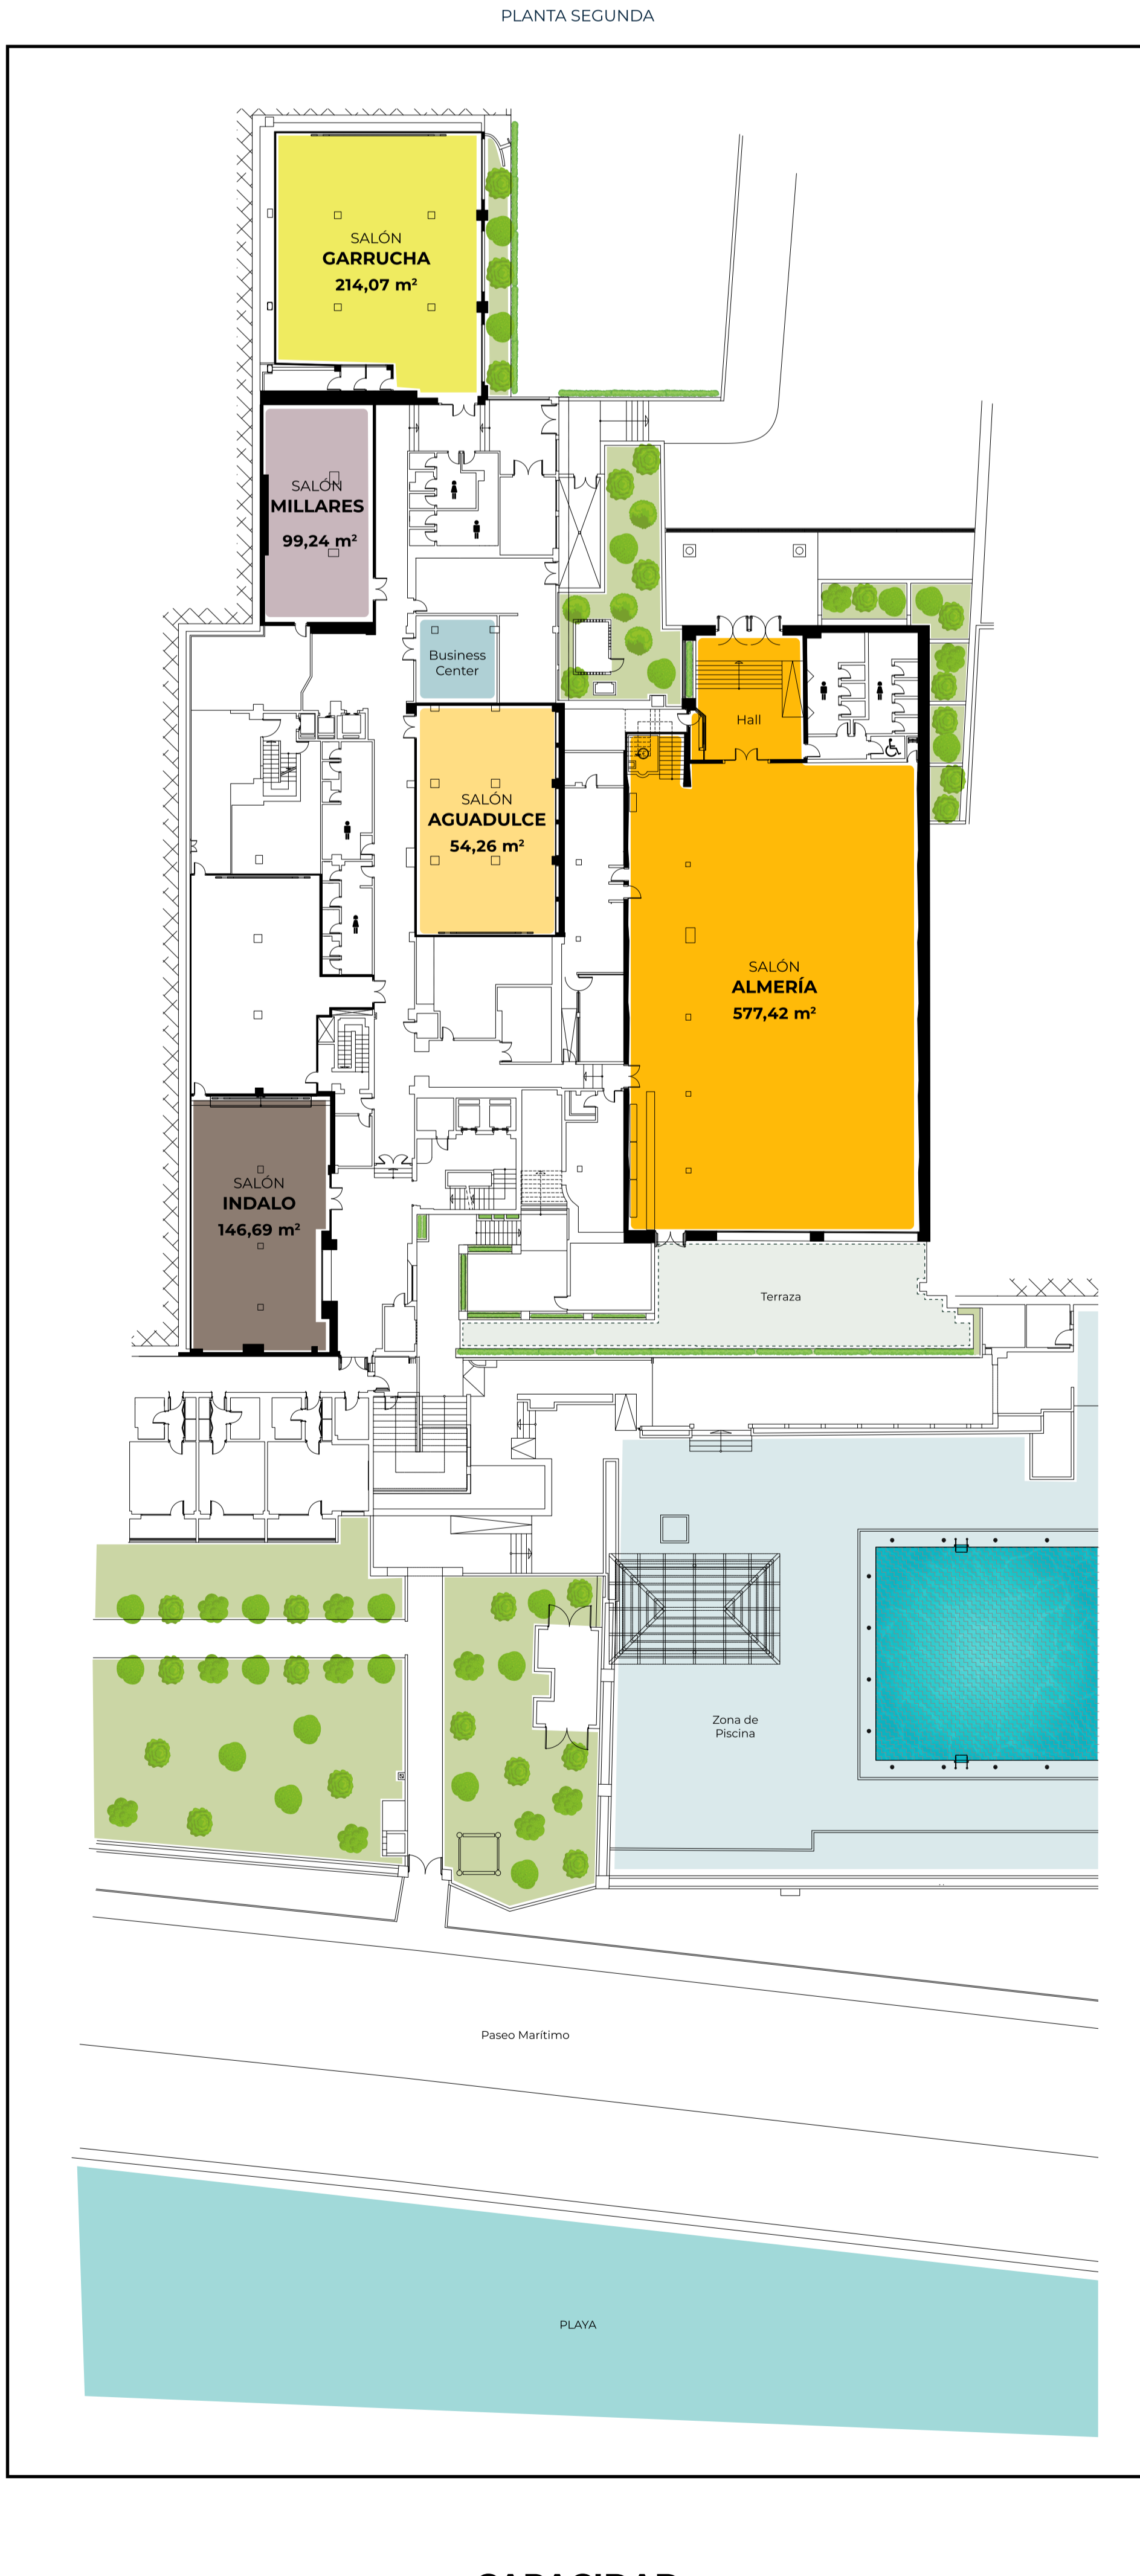

MICE

CONGRESOS Y EVENTOS

SENATOR
HOTELS & RESORTS

Sal6n Garrucha

SALONES Y EQUIPAMIENTO

Alberga cinco salones de diferentes tama1os. El sal6n principal tiene una capacidad m1xima de 540 personas.

Disponemos de equipamiento de 6ltima generaci6n adaptado a sus necesidades.

Cons6ltenos.

UBICACI6N

A pie de playa, frente al paseo marítimo de Aguadulce y a solo 12 km de la ciudad de Almería.

INSTALACIONES

Restaurante buffet, dos bares y un pub. Dos piscinas exteriores con terraza solarium.

Piscina cubierta climatizada.

Gimnasio.

ALOJAMIENTO

Dispone de 192 habitaciones est1andar y superiores, y 9 suites.

PLANO GENERAL

PLANTA SEGUNDA

CAPACIDAD

	M²	C6ctel	Banquete	Teatro	Escuela	Imperial
Almería	510	500	400	540	300	200
Garrucha	202	200	140	180	60	50
Aguadulce	138	120	80	90	40	30
Indalo	166	100	80	100	60	30
Millares	101	100	60	60	30	30